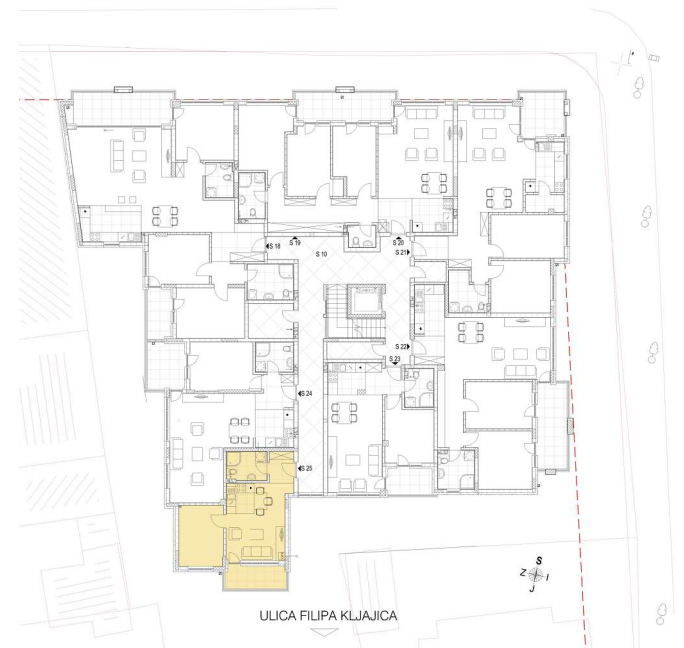

ULICA DOSITEJA OBRADOVICA

ULICA FILIPA KLJAJICA

r.b.	PROSTORIJA	P (m <sup>2</sup> )
STAN br.25 (S 25)		
01	Dn. soba i trpez.	14.83
02	Kupatilo	4.58
03	Hodnik	2.94
04	Kuhinja	3.40
05	S. soba	10.52
		36.27
06	Lođa	5.43
		5.43
	UKUPNO	41.70